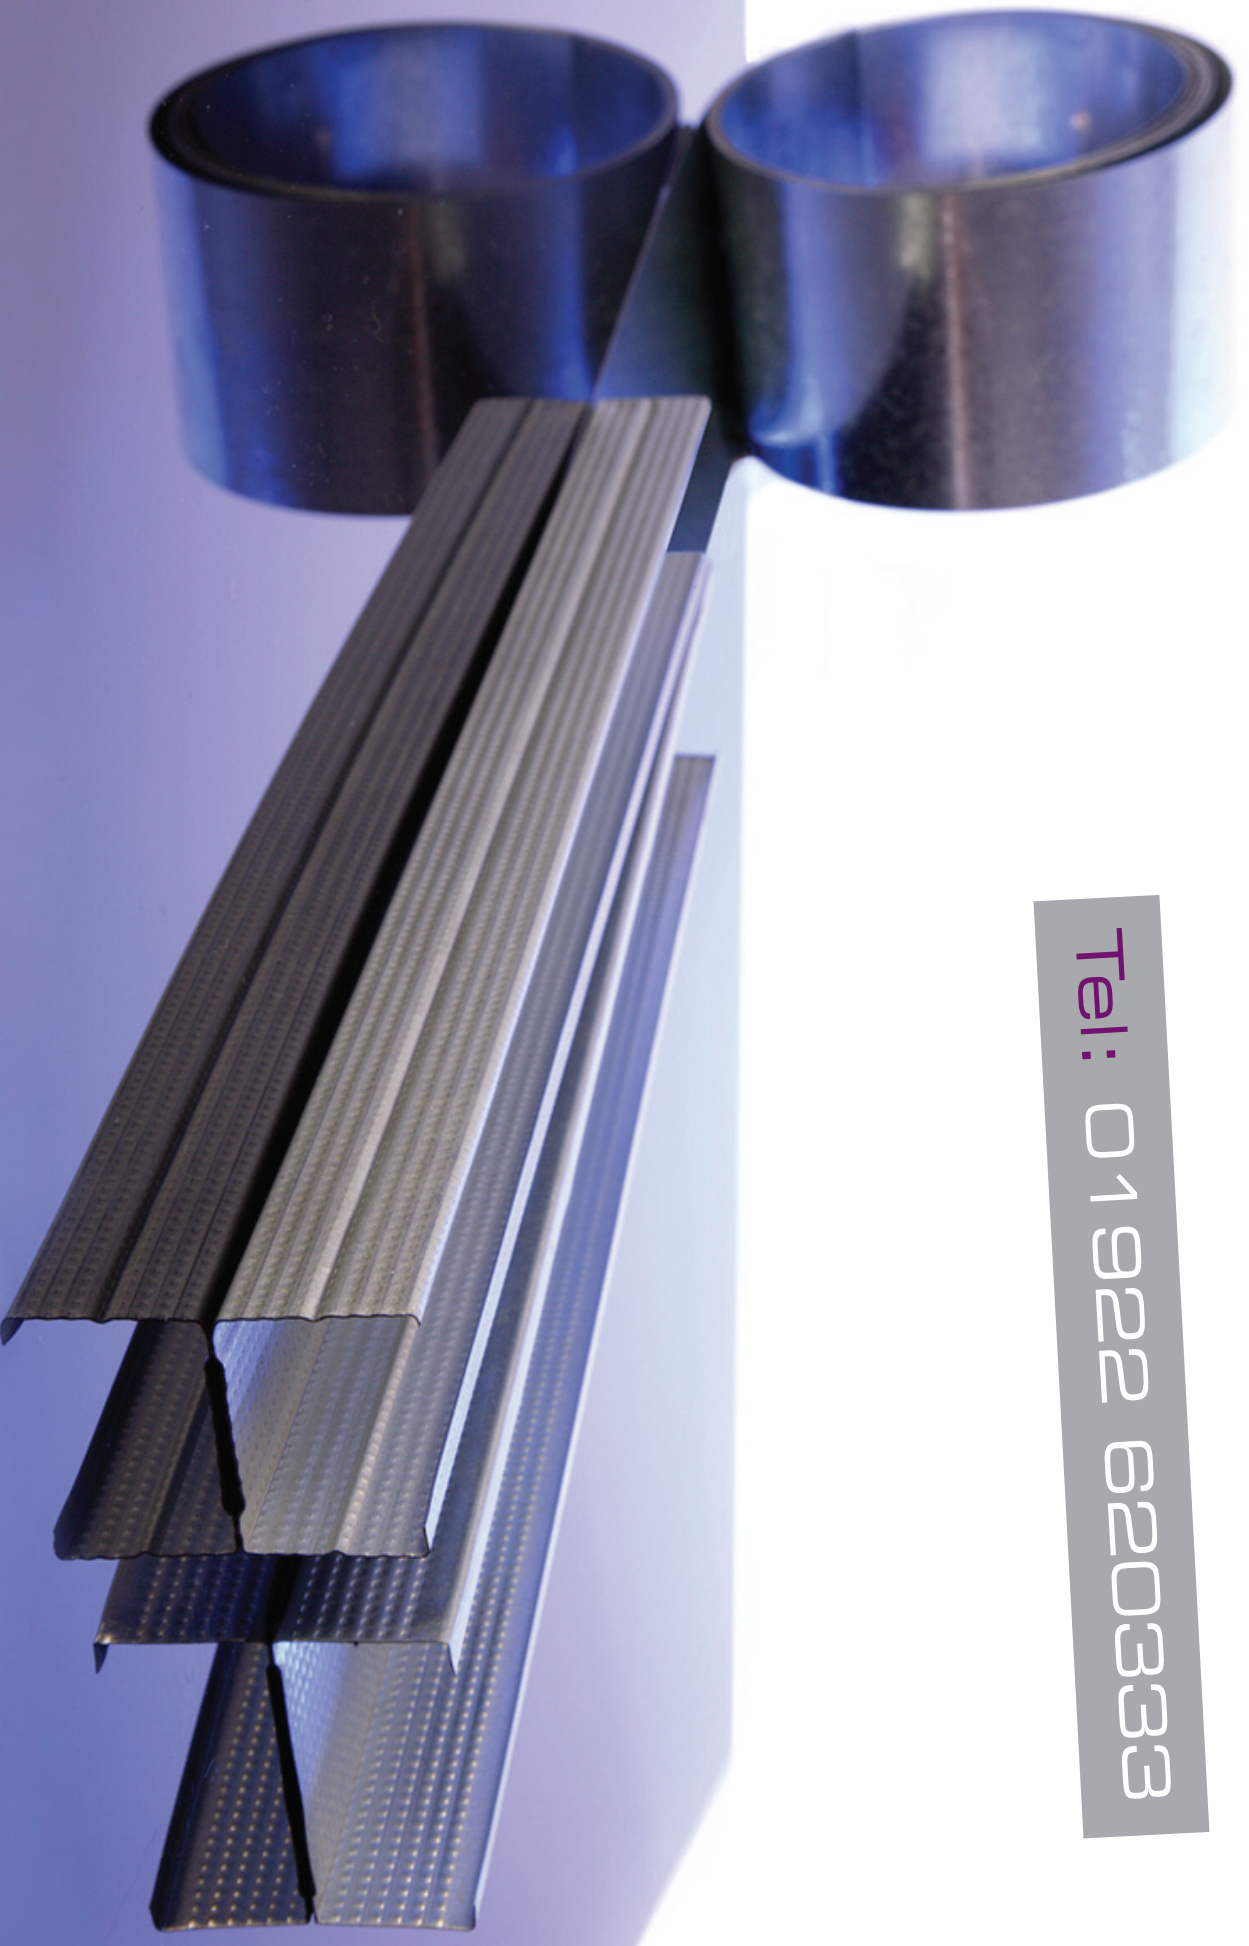

superior **sections**

roll forming innovation

Tel: 01922 620333

Drywall and Metal Furrings Catalogue

Product	Sketch	Product Ref.	Section No.	Length					Bundle Quantity
				2400mm	2700mm	3000mm	3600mm	4200mm	
C Studs									
44mm		SU44S05	1204	•	•	•	•		10/50/300
48mm		SU48S05	1629	•	•	•	•		10/50/300
50mm		SU50S05	1630	•	•	•	•		10/50/300
60mm		SU60S05	1631	•	•	•	•	•	10/50/300
70mm		SU70S05	1632	•	•	•	•	•	10/50/300
73mm		SU73S05	1633	•	•	•	•	•	10/50/300
92mm		SU92S05	1635			•	•	•	10/50/100
146mm		SU14605	1636		•	•	•	•	10/50/100
I Studs									
50mm		SU50IS07	1690		•	•	•	•	5/100
60mm		SU60IS07	1691			•	•	•	5/100
70mm		SU70IS07	1692			•	•	•	5/100
92mm		SU92IS07	1693			•	•	•	5/100
146mm		SU146IS07	1694					•	5/100
Standard Tracks (25mm leg)									
46mm		SU46T05	1322			•			10/50/300
50mm		SU50T05	1638			•			10/50/300
52mm		SU52T05	1639			•			10/50/300
62mm		SU62T05	1640			•			10/50/300
72mm		SU72T05	1641			•			10/50/300
75mm		SU75T05	1642			•			10/50/300
94mm		SU94T05	1644			•			10/50/100
148mm		SU14805	1645			•			10/50/100
Deep Tracks (50mm leg)									
52mm		SU52DT05	1647			•			10/50/300
62mm		SU62DT05	1648			•			10/50/300
72mm		SU72DT05	1649			•			10/50/300
75mm		SU75DT05	1650			•			10/50/300
94mm		SU94DT05	1652			•			10/50/100
148mm		SU148DT05	1653			•			10/50/100

Product	Sketch	Product Ref.	Section No.	Length					Bundle Quantity
				2400mm	2700mm	3000mm	3600mm	4200mm	
Extra Deep Tracks (70mm leg)									
52mm 72mm 94mm 148mm		SU752EDT07 SU72EDT07 SU94EDT07 SU148EDT07	1700 1695 1696 1697			• • • •			10/50/300 10/50/300 10/50/100 10/50/100
Wall Liner									
		SUWL05	1031	•	•	•	•		10/50/300
Wall Liner Track									
		SUWLT05	1061			•			10/50/300
Wall Furring									
		SUWF05	1035			•			10/50/300

Product	Sketch	Product Ref.	Section No.	Length					Bundle Quantity
				2400mm	2700mm	3000mm	3600mm	4200mm	
Flat Strap (50mm)			1695			•			10/50/300
Flat Strap (70mm)			1685	•		•			100/1000
Flat Strap (100mm)			1696			•			100/1000
Resilient Bar		SRE05	1070			•			10/200